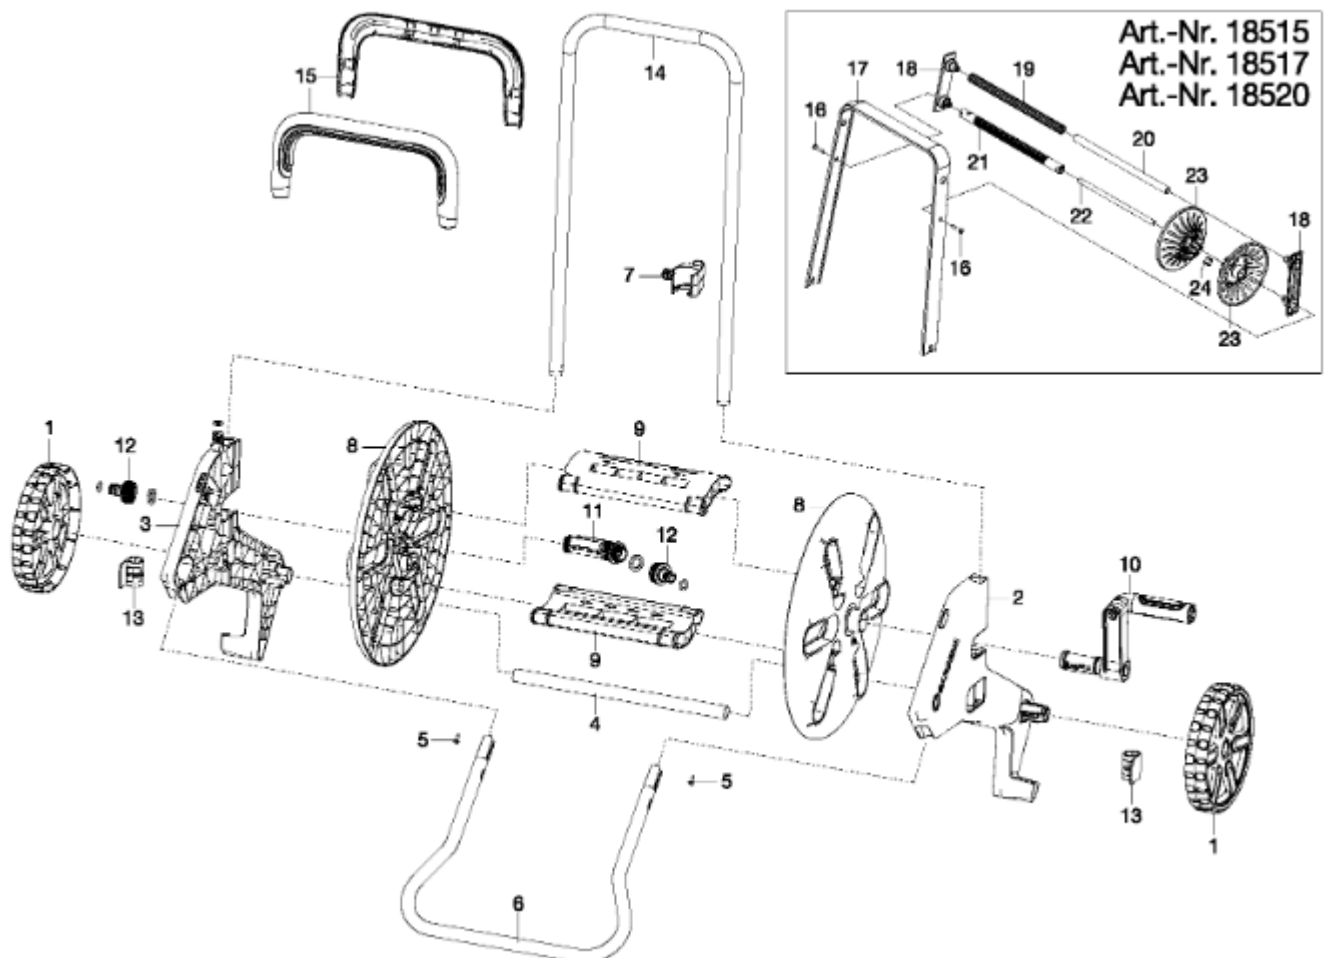

Gardena Slangenwagen EasySet M Art. 18515

Gardena Aquaroll M slangenwagen		
POSITIE	BESTELNR.	OMSCHRIJVING
1	18510-00.600.11	Wiel 60/100mm
2/3	18510-00.901.00	Zijkant links + rechts compleet
4	18510-00.600.43	Verbindingsbuis
5	18510-00.600.44	Bevestigingsschroef
6	18510-00.720.00	Standbuis
8	18510-00.600.21	Trommel schijven
9	8007-00.600.26	Trommel kern
10	18510-00.610.00	Slinger
11	18510-00.600.26	Doorvoer
12	18201-00.600.00	Kraanstuk
13	18500-00.600.56	Excenter
14	18500-00.630.00	Beugel boven
	1121-00.000.01	Afdichtsring plat 25,1/16x3
	18300-00.600.16	O-ring 10,5x2,7
	18510-20.710.00	Set afdichtingen
15	18515-00.710.00	Topframe compleet
16-24	18515-00.610.00	Geleider compleet